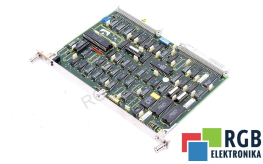

## 6FX1111-0AS02 5481109217.11 SIEMENS ID60554

Używany SIEMENS 6FX1111-0AS02  
Sprzęt przetestowany i wyczyszczony.  
24 miesiące gwarancji  
Dedykowany kurier  
Wysyłka w 24h

### DANE TECHNICZNE

PRODUCENT	SIEMENS
MODEL	6FX1111-0AS02
KATEGORIA	Moduły rozszerzeń
WAGA [KG]	1.0

WSPARCIE DOSTĘPNE 24/7  
[+48 71 750 09 78](tel:+48717500978)

NAPISZ DO NAS  
[info@rgbelektronika.pl](mailto:info@rgbelektronika.pl)